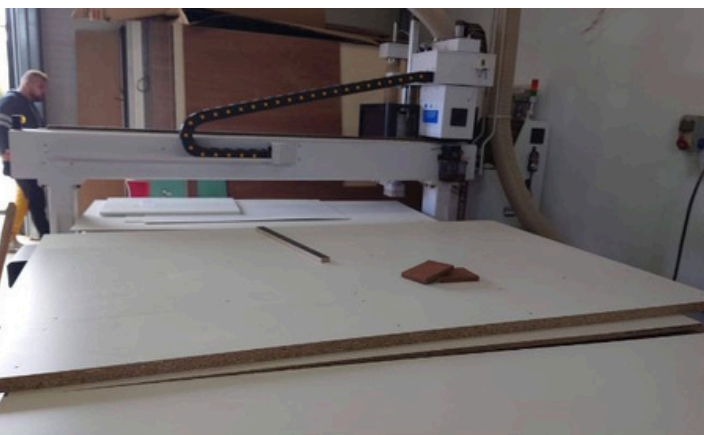

Ideea de afacere a pornit de la dorinta de a mentine traditia din domeniul tamplariei care, in ultimii ani, a inceput sa fie practicata din ce in ce mai rar, neexistand tamplari calificati/experimentati si nici un numar semnificativi de scoli profesionale in domeniu.